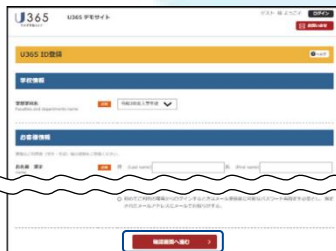

今回は、4年保証のみのご提供となります。その他の年数はお選び頂けません。

その他、詳細はサイト内にてご確認をお願い致します。

お申込から商品のお届けまでの流れ

※あらかじめメールアドレス、合格通知書の画像データをご用意下さい。

Step1 ユーザー登録

① ログインページ

「ID登録へ進む」ボタンをクリックしてください。

② 利用規約への同意

利用規約に関して内容をご確認いただき、「規約に同意して登録へ進む」ボタンをクリックしてください。

③ 登録情報入力・確認

項目を入力し、「確認画面へ進む」をクリックし、確認画面で登録内容を確認の上、「この内容で登録する」をクリックしてください。

Step2 ご注文

① ログインページ

「購入サイトにログインする」ボタンをクリックし、登録したユーザーアカウントのIDとパスワードを入力し、ログインしてください。