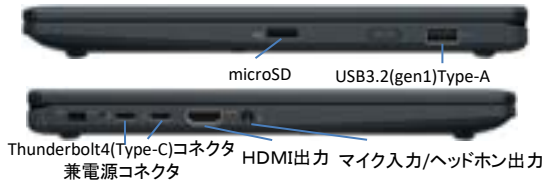

dynabook VCX83

2in1で多様な使い方に対応

感圧センサーを内蔵したアクティブ静電ペン

360度回転したりペンを使うことで様々なシーンで最適な使い方ができるお得なPC

Wacom製アクティブ静電ペン
筆圧感知レベル4,096の感圧センサーを搭載。ペンの筆圧応答精度が高く、筆圧に応じて線の色や濃度を無段階に変えることができ、表情豊かな文字や線を書くことができます。

充実のインターフェース

- microSD
- USB3.2(gen1)Type-A
- Thunderbolt4(Type-C)コネクタ 兼電源コネクタ
- HDMI出力
- マイク入力/ヘッドホン出力